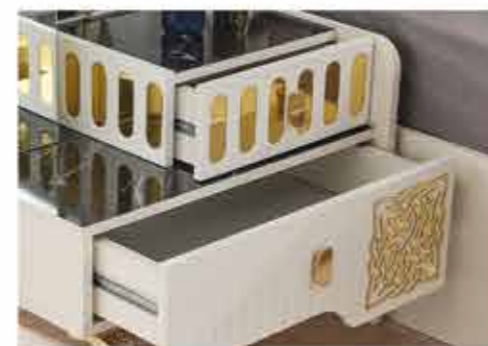

FORTE | BEDROOM SETS

Bedstead
W.1840 H.1600 D.2056